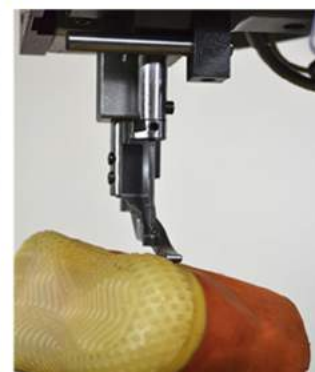

• **BC20/9 - MÁQUINA PARA COSTURAR SOLAS**

A máquina BC20/9 é especial para costura de solas. O braço desta máquina é especial para chegar em partes difíceis.

Modelo	Agulhas	Comprimento máx. do ponto	Velocidade de costura	Motor	Corta-fio
BC20/9	01 ag.	08 mm	500 ppm	Convencional	-