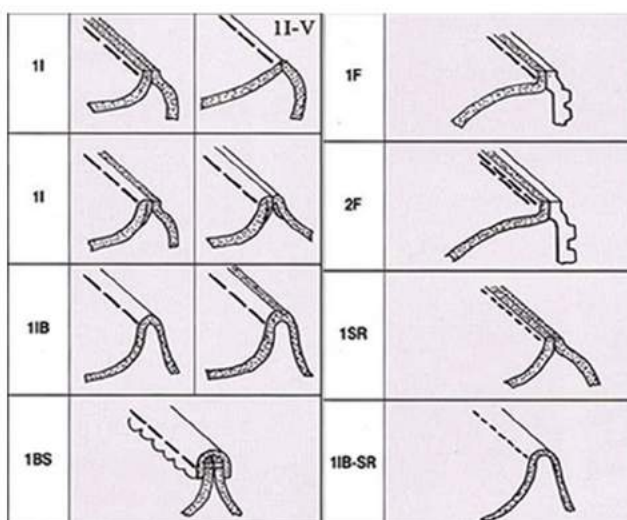

• MB-50 - COSTURA DE MOCASSIM TUBULAR

A máquina MB-50 é especial para a costura de mocassim tubular e mocassim não-tubular. Vem com 8 tipos de costura. Possui dispositivo que configura o tamanho da ruga do mocassim.

Modelo	Agulhas	Comprimento máx. do ponto	Velocidade de costura
MB-50	01 ag.	8 mm	400 ppm

Matriz

Igrejinha - RS - Fone: (51) 3545.1576

Filial

Nova Serrana - MG - Fone: (37) 3225.0815